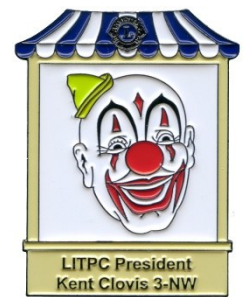

Kent Clovis (OK)  
President 2019-2021  
WW 1233 20

Kent Clovis (OK)  
President 2019-2021  
WW 1256 20

Kent Clovis (OK)  
President 2019-2021  
CC 0050 20  
The Roaring Lion

Kent Clovis (OK)  
President 2019-2021  
CC 273 21  
Tom Mix Circus

Kent Clovis (OK)  
President 2019-2021  
CC 0296 21  
Smiling Clowns