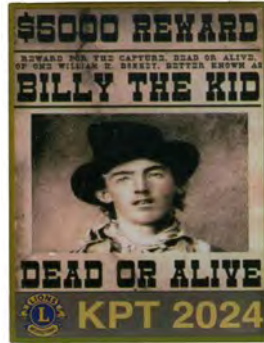

Kentucky Pin Traders 2022 #12

FG 0144 22
Phil Sharpe (VA)
 Barn #12

Kentucky Pin Traders 2022 #13

FG 0145 22
Jim Newman (VA)
 Barn #13

Kentucky Pin Traders Club

Presents the "Scenic Kentucky Farm Life "

Issued November 2023

FG 0753 23
Don Ager (NH)

FG 0754 23
Ron Brockett (WV)

FG 0755 23
Merle Dutt (OH)

FG 0756 23
Andy Hoedl (KS)

FG 0757 23
Walter Johnson (MS)

FG 0758 23
George Lonneman (KY)

FG 0759 23
Rob Murry (OH)

FG 0760 23
Jim Newman (VA)

FG 0761 23
Phil Sharpe (VA)

FG 0762 23
Verla Leach (VA)

FG 0763 23
Steve Sherer (OH)

FG 0764 23
Bill Smith (VA)

FG 0765 23
Don Wagner (GA)

FG 0766 23
Bob Walker (SC)

Kentucky Pin Traders Club

“Wanted Posters Set ”
Issued November 2024

OW 0152 24
Sam Bass
Don Ager (NH)

OW 0153 24
Billy The Kid
Ron Crockett (WV)

OW 0154 24
Butch Cassidy
Merle Dutt (OH)

OW 0155 24
The Dalton Gang
Andy Hoedl (KS)

OW 0156 24
Bill Doolin
Walter Johnston (MS)