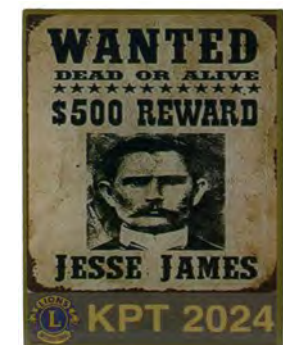

OW 0163 24
Jesse James
Steve Sherer (OH)

OW 0164 24
Bat Masterson
Don Wagner (GA)